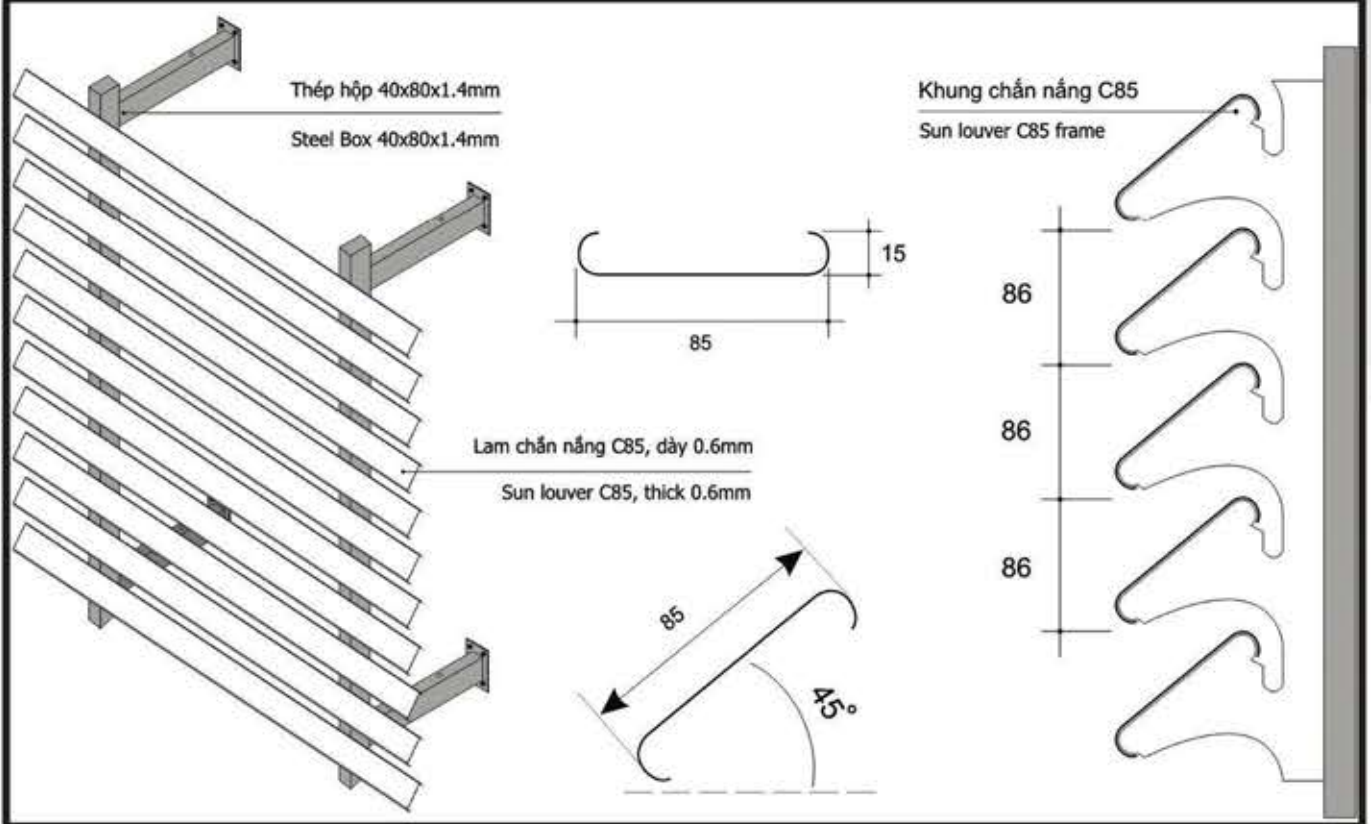

LAM CHẮN NẮNG TAC C85/ TAC C85- SUN LOUVER

LAM CHẮN NẮNG TAC C85/ TAC C85- SUN LOUVER

Quy cách/ Specification				Unit: mm
Chiều rộng Width	Chiều cao Height	Độ dày Thickness	Chiều dài (Max) Length	Phụ kiện Accessories
85	15	0.6	Theo yêu cầu Request	Khung chắn nắng 85C: 1.0/m ² Sun louver frame 85C: 1.0/m ²
		Theo yêu cầu Request		